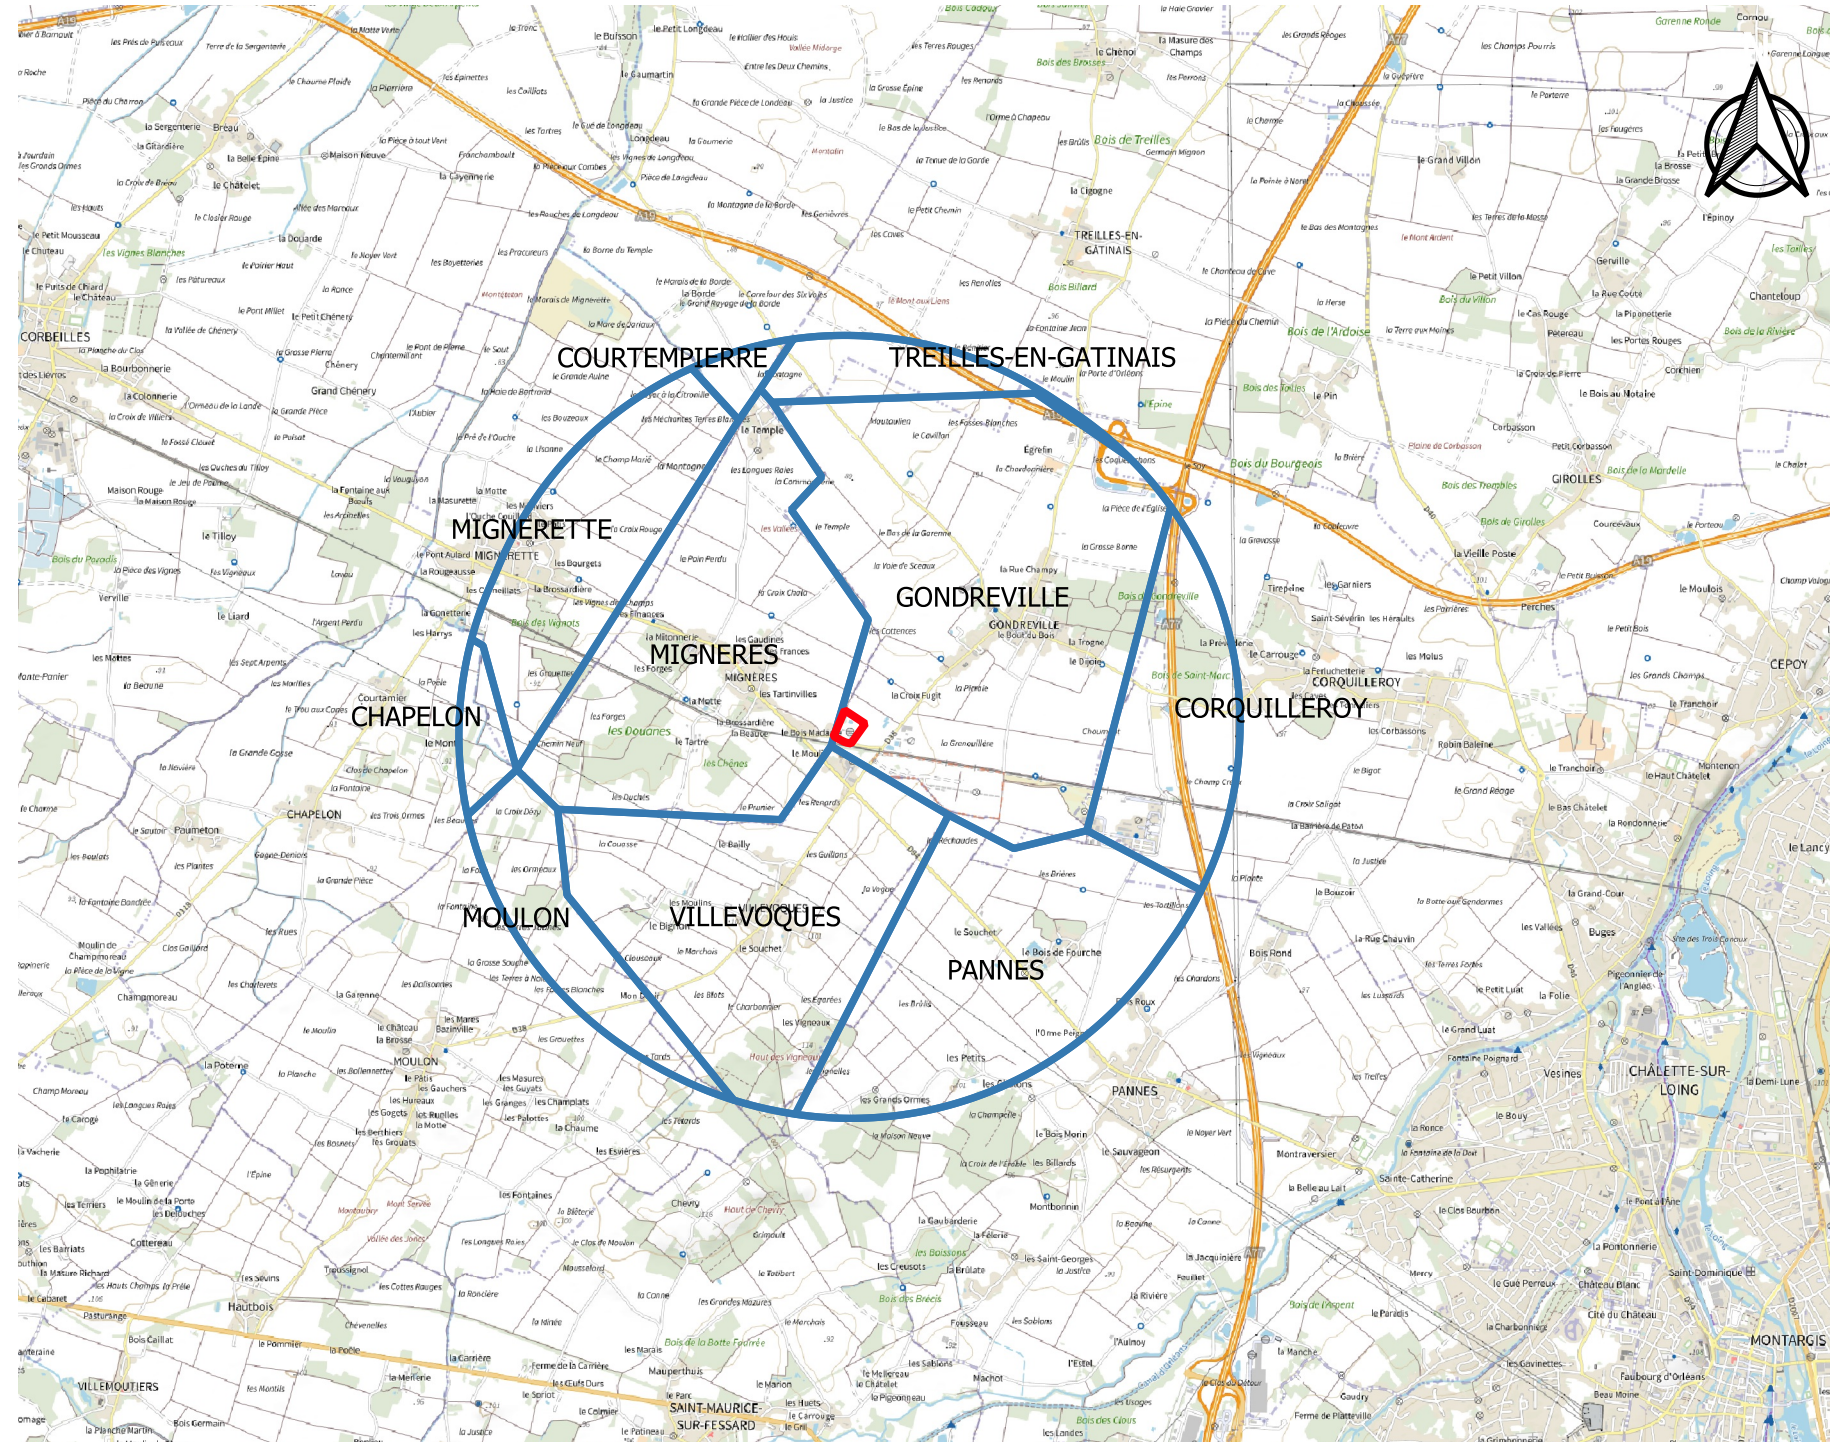

AU3 - Plan de situation

Légende :

-  Périmètre BRABANT
-  Rayon 3 km

0 1 2 km